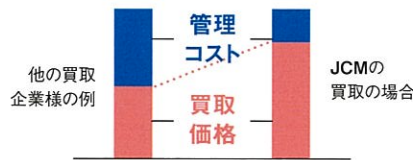

KK00008546

株式会社JCM クルマ買取サービス

■当社は皆様の愛車をオークション・業販などを通じて業界に供給する会社です。

広島支店
〒730-0037 広島市中区
中町8-12 広島グリーンビル4F

札幌支店 / 仙台支店 / さいたま支店 / 東京本社 /
名古屋支店 / 大阪支店 / 広島支店 / 福岡支店 /
四国エリアオフィス

JCMのあんしんポイント /

大手企業
1700社と
提携

防衛省・外務省・JICA・医師協同組合・弁護士協同組合・税理士会・司法書士協同組合・警察生活協同組合・NHK共済会・日本通運・ANA・JAL・NECグループ・Panasonicグループ・三菱電機グループ・日立グループ・伊藤忠商事・三井物産・丸紅・双日・AEONグループ・TOTO・カシオ・東京建物・ハウスメイト・電力生活協同組合・県庁生活協同組合・学校生活協同組合
その他 計1,700社

創業
1984年
豊富な買取実績

JCMは、一般社団法人 日本中古自動車販売協会連合会と、銀行・信販・生損保など60社の出資提携により1984年に設立された会社です。
中古車情報誌「カーセンサー」の営業・制作・自動車販売店向けの販売管理システムの開発・販売等を行っています。

コストを抑え
お客様に還元

高価買取の理由
詳細はこちらから!

KK00008546

他にも
豊富な
メリット!

出張査定
無料

諸手続代行費用
無料